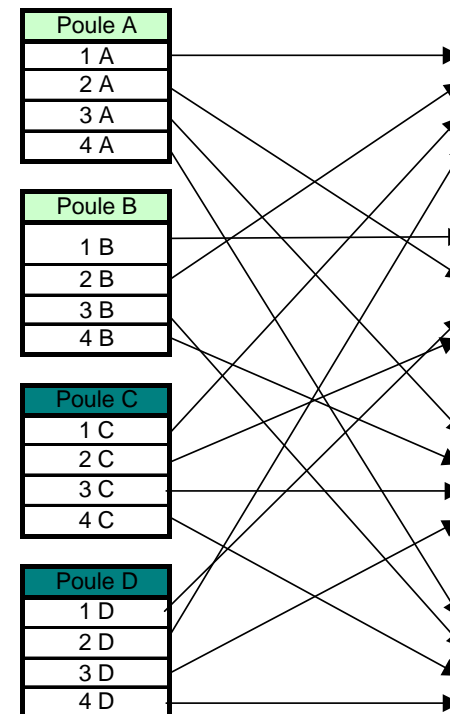

Moins de 13

Terrain A	
Poule A	Poule B

16 équipes

Terrain B	
Poule C	Poule D
	ROME 1
	MONTIGNY
	BARBEZIEUX
	LIMAY

1er TOUR

SAMEDI

1er Tour

Heure	Terrain A	Terrain B	
14h00	a - d	e - h	8'
14h15	i - l	m - p	8'
14h30	b - c	f - g	8'
14h45	j - k	n - o	8'
15h00	a - c	e - g	8'
15h15	i - k	m - o	8'
15h30	b - d	f - h	8'
15h45	j - l	n - p	8'
16h00	a - b	e - f	8'
16h15	i - j	m - n	8'
16h30	c - d	g - h	8'
16h45	k - l	o - p	8'

DIMANCHE

2 ème Tour

Heure	Terrain A	Terrain B	
10h00	1E - 4E	1F - 4F	7'
10h10	1G - 4G	1H - 4H	7'
10h20	2E - 3E	2F - 3F	7'
10h30	2G - 3G	2H - 3H	7'
10h40	1E - 3E	1F - 3F	7'
10h50	1G - 3G	1H - 3H	7'
11h00	2E - 4E	2F - 4F	7'
11h10	2G - 3G	2H - 3H	7'
11h20	1E - 2E	1F - 2F	7'
11h30	1G - 2G	1H - 2H	7'
11h40	3E - 4E	3F - 4F	7'
11h50	3G - 4G	3H - 4H	7'

3 ème tour

Heure	Terrain A	Terrain B	
14h00	M1	M2	8'
14h15	M3	M4	8'
14h30	M5	M6	8'
14h45	M7	M8	8'

Classement

	Terrain A	Terrain B	
15h15	F8	F7	8'
15h30	F6	F5	8'
15h45	F4	F3	8'
16h00	F2		8'

Terrain Honneur

16h40	F1